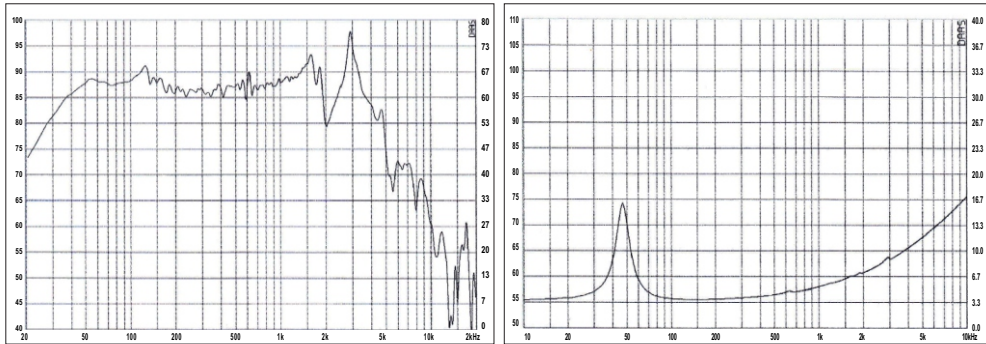

8" PG-854-2

Spesifikasi

Diameter speaker (inch/mm)	8 inch / 203.2 mm
Daya maksimum (Watt)	100 Watt*
Lebar daerah frekuensi (Hz)	46 Hz - 4.9 KHz
SPL (2.83 V / 1 m) (dB)	87 dB
Medan magnet (T)	0.74 T
Berat magnet (Kg/Oz)	0.54 kg / 18.95 Oz
Voice coil diameter (mm)	35.52 mm

* IEC 268-5, (in box system, cut.off 20-500 Hz)

Parameter "Thiele-Small"

	2Ω	4Ω
Fs (Hz)	46 Hz	46 Hz
DCR (Ω)	1.7 Ω	3.3 Ω
Qts	0.52	0.84
Qes	0.60	1.09
Qms	3.90	3.69
Mms (g)	31.8 g	30.6 g
Cms (mm/N)	0.36 mm/N	0.36 mm/N
BL Product (Tm)	5.1 Tm	5.2 Tm
Vas (liters)	19.7 liters	20.1 liters
No (%)	0.31 %	0.18 %
Sd (cm ²)	193.6 cm ²	193.6 cm ²
Xmax (mm)	4.2 mm	4.2 mm