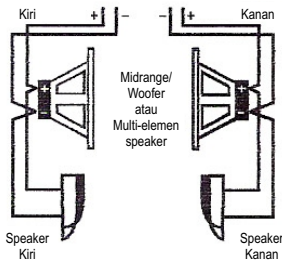

Prestige

PG-298 PANDUAN INSTALLASI

Gbr.1

ke pemutar CD/penerima radio/
penguat daya (amplifier)

Gbr.2

Gbr.3

PG-298

Prestige

PG-298 PANDUAN INSTALLASI

Gbr.1

ke pemutar CD/penerima radio/
penguat daya (amplifier)

Gbr.2

Gbr.3

PG-298