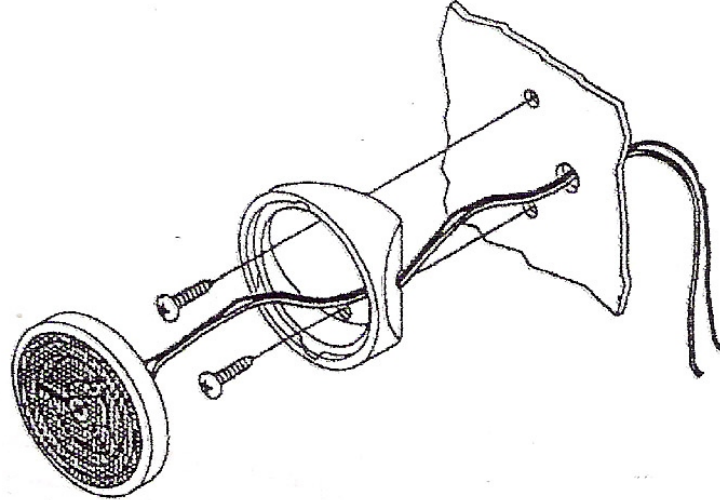

Prestige

PG-298 PANDUAN INSTALLASI

Gbr.1

ke pemutar CD/penerima radio/
penguat daya (amplifier)

Gbr.2

Gbr.3

PG-298

Prestige