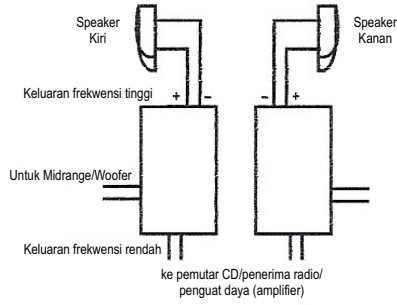

Prestige

PG-298 PANDUAN INSTALLASI

Gbr.1

ke pemutar CD/penerima radio/
penguat daya (amplifier)

Gbr.2

Gbr.3

PG-298

Prestige

PG-298 PANDUAN INSTALLASI

Gbr.1

ke pemutar CD/penerima radio/
penguat daya (amplifier)

Gbr.2

Gbr.3

PG-298