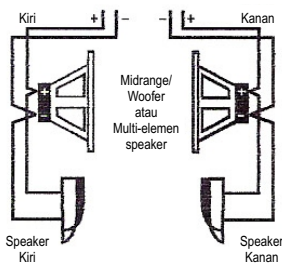

Prestige

PG-298 PANDUAN INSTALLASI

Gbr.1

ke pemutar CD/penerima radio/
penguat daya (amplifier)

Gbr.2

Gbr.3

PG-298

Prestige

PG-298 PANDUAN INSTALLASI

Gbr.1

ke pemutar CD/penerima radio/
penguat daya (amplifier)

Gbr.2

Gbr.3

PG-298