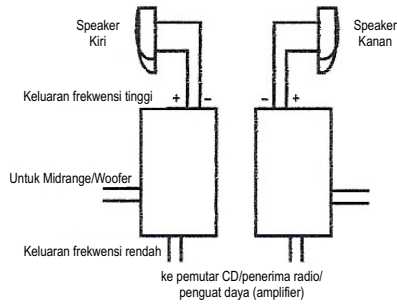

Prestige

PG-298 PANDUAN INSTALLASI

Gbr.1

ke pemutar CD/penerima radio/
penguat daya (amplifier)

Gbr.2

Gbr.3

PG-298

Prestige

PG-298 PANDUAN INSTALLASI

Gbr.1

ke pemutar CD/penerima radio/
penguat daya (amplifier)

Gbr.2

Gbr.3

PG-298